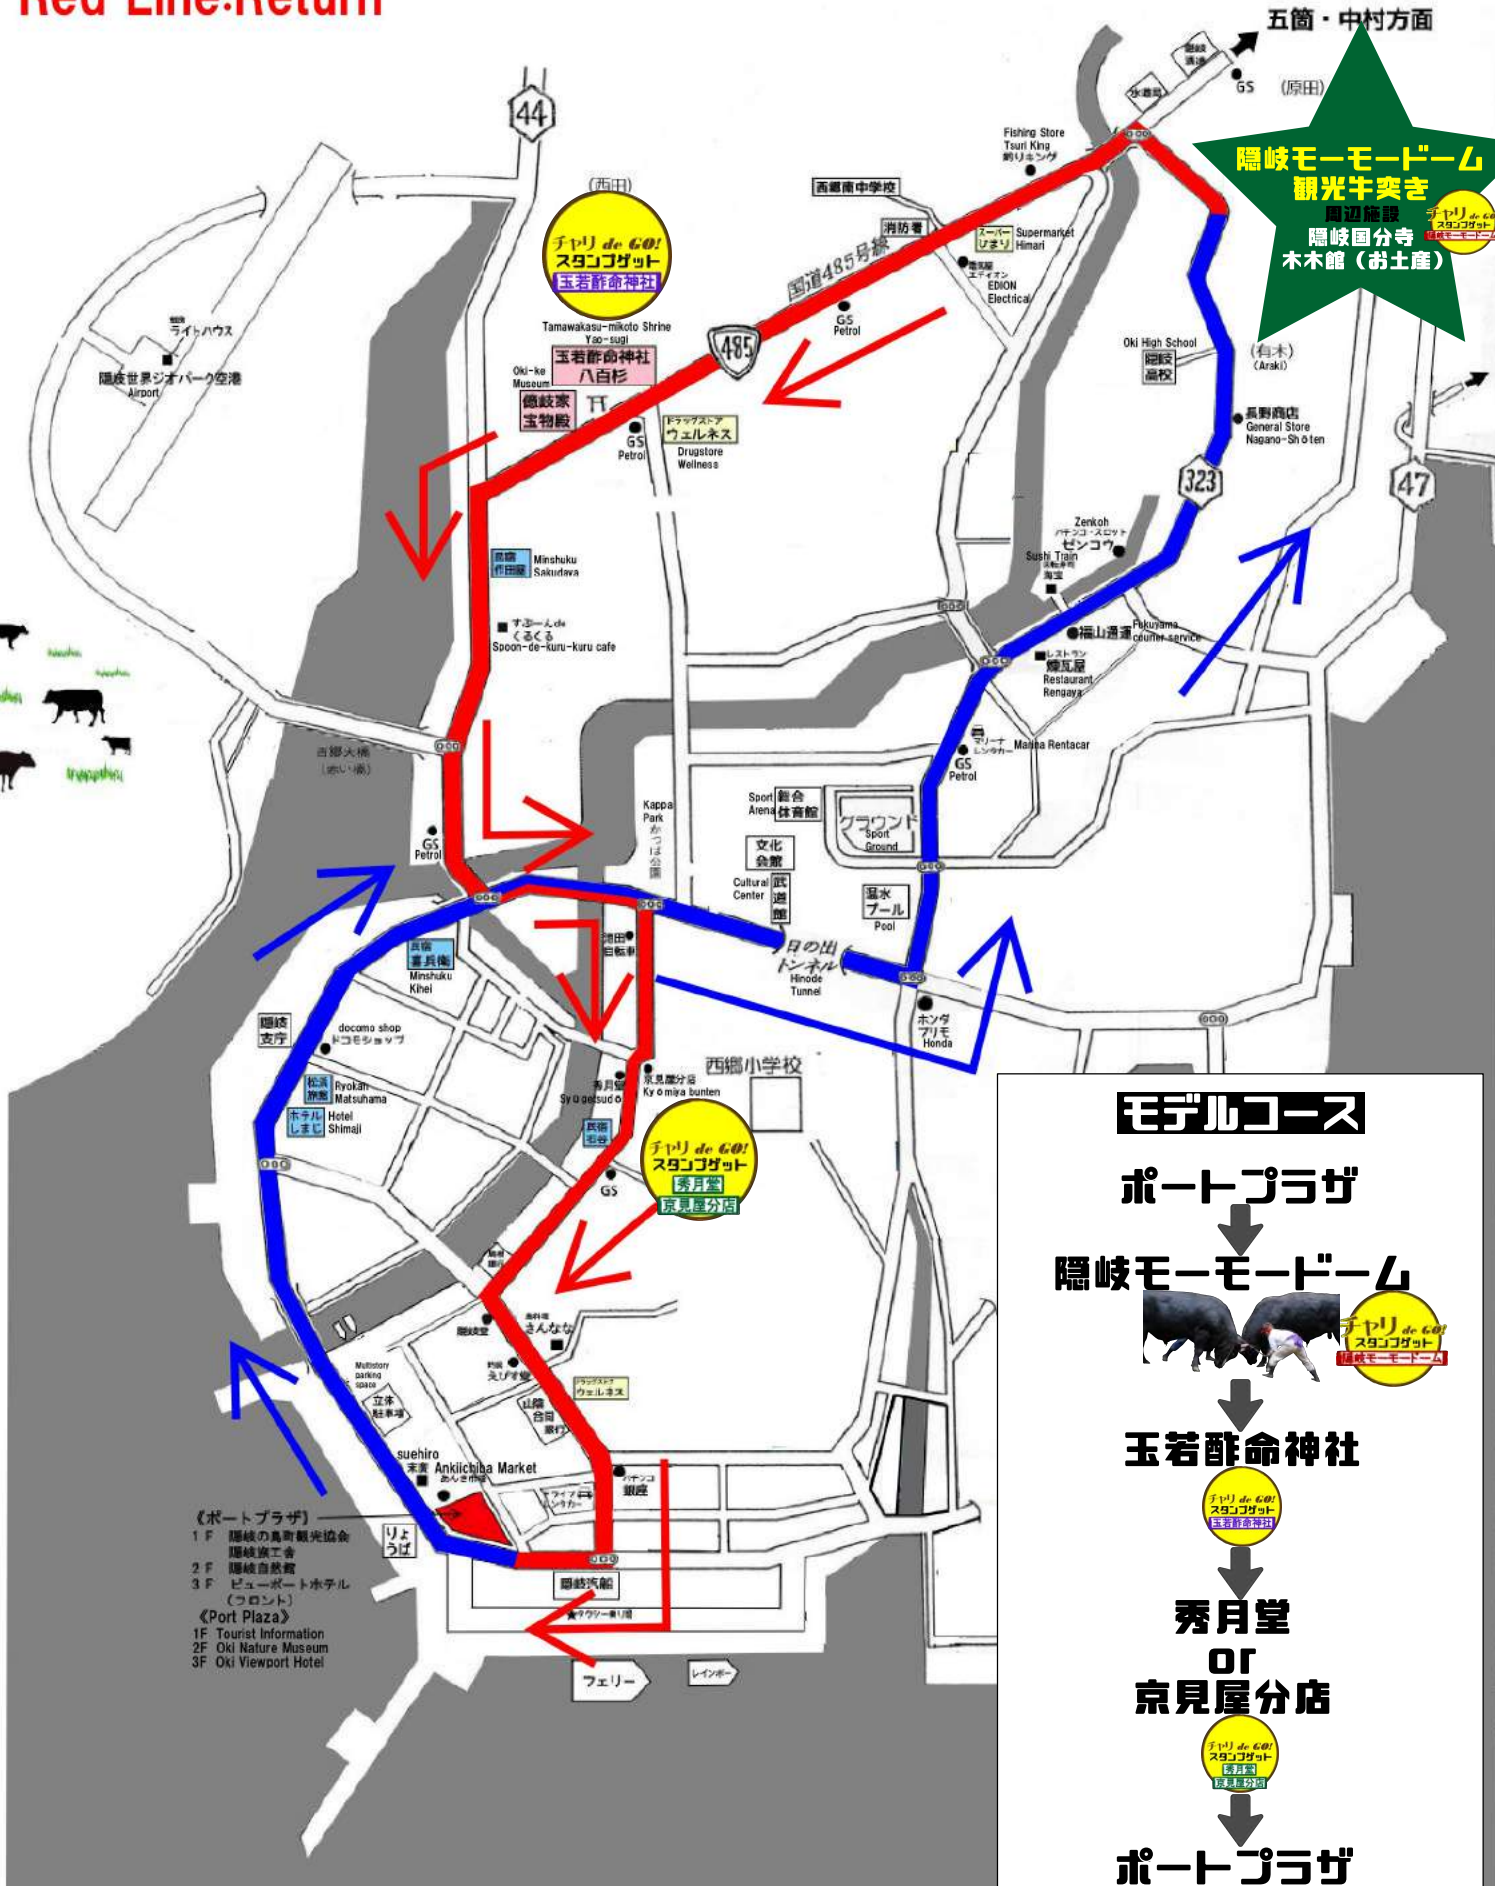

青:行き
Blue Line:Departure
赤:帰り
Red Line:Return

五箇・中村方面
GS (原田)
隠岐モーモードーム
観光牛突き
周辺施設
隠岐国分寺
木木館 (お土産)

- 《ポートプラザ》
- 1 F 隠岐の島観光協会
隠岐旅工会
 - 2 F 隠岐自然館
 - 3 F ビューポートホテル
(フロント)
- 《Port Plaza》
- 1F Tourist Information
 - 2F Oki Nature Museum
 - 3F Oki Viewport Hotel